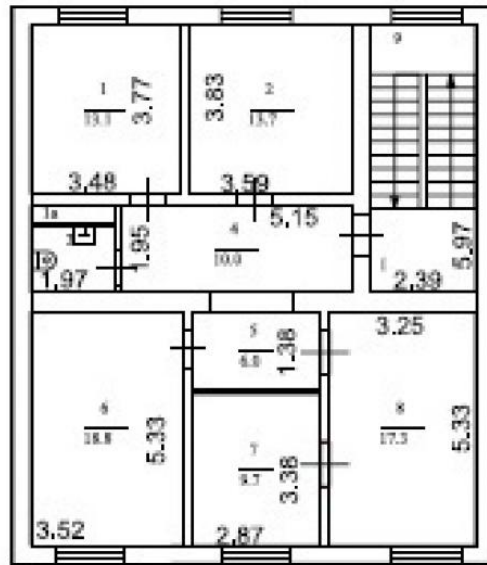

Аренда отдельно стоящего здания, 5 минут от метро и БКЛ Марьина роща:

Здание 313м2:

1-й этаж — 105,0 м2

2-й этаж — 106,3 м2

3-й этаж — 107,0 м2

Разгрузка/погрузка со двора

Потолок 3 метра

Мощность по договоренности

Земельный участок в аренде у города до 2063 года - 566м2

Здания находятся напротив ЖК "Октябрьская 98" (ГК "Самолёт") на 645 квартир, введён в эксплуатацию и заселяется

1-й этаж

2-й этаж

3-й этаж