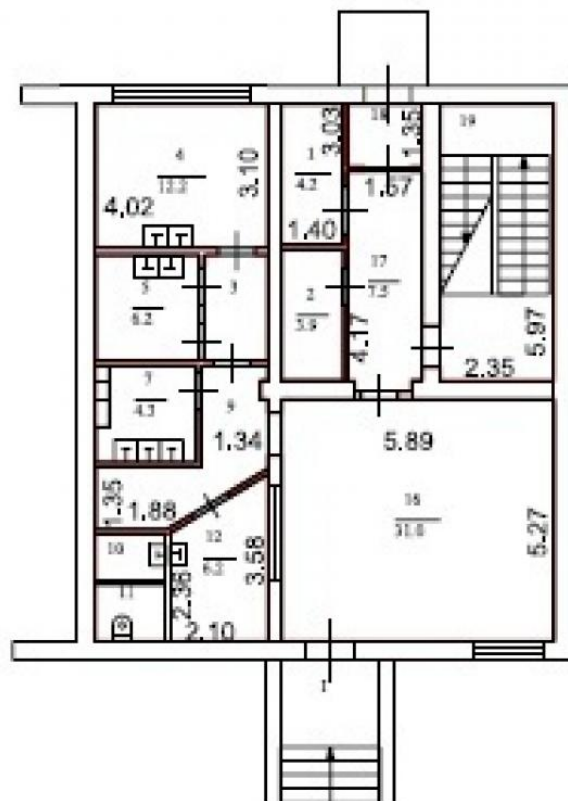

Аренда здания м. Марьина роща - 313 м2

Город: Москва г

Адрес: Октябрьская ул 80стр1

Метро: Марьина роща

Площадь: 313.50 кв.м.

Стоимость: 782 500 руб.

Этаж: 1 /3

кВт: 70

Аренда отдельно стоящего здания, 5 минут от метро и БКЛ Марьина роща:

Здание 313м2:

1-й этаж — 105,0 м2

2-й этаж — 106,3 м2

3-й этаж — 107,0 м2

Разгрузка/погрузка со двора

Потолок 3 метра

Мощность по договоренности

Земельный участок в аренде у города до 2063 года - 566м2

Здания находятся напротив ЖК "Октябрьская 98" (ГК "Самолёт") на 645 квартир, введён в эксплуатацию и заселяется

1-й этаж

2-й этаж

3-й этаж