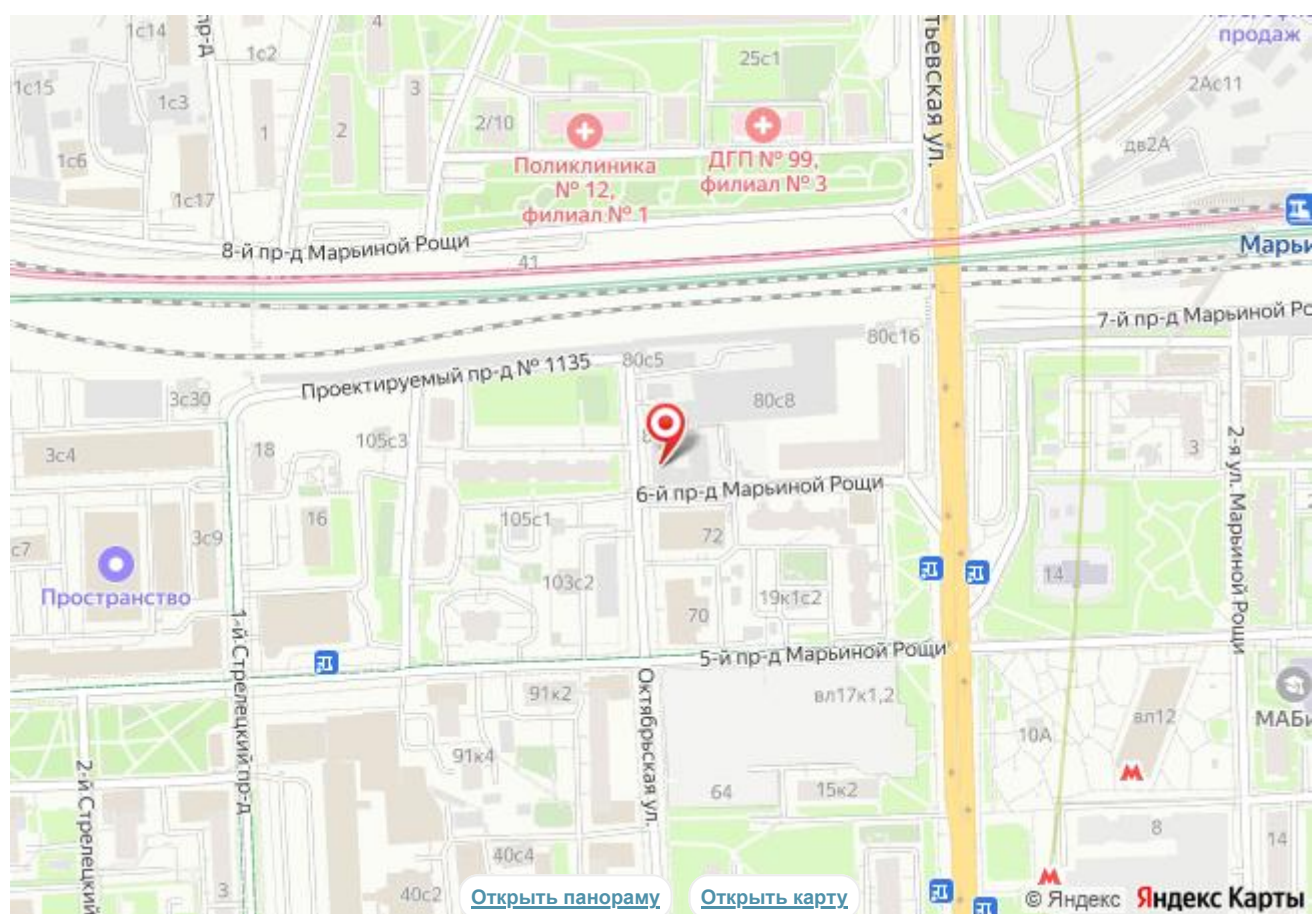

Аренда здания м. Марьина роща - 313 м2

Город: Москва г

Адрес: Октябрьская ул 80стр1

Метро: Марьина роща

Площадь: 313.50 кв.м.

Стоимость: 782 500 руб.

Этаж: 1 /3

кВт: 70

Земельный участок в аренде у города до 2063 года - 566м2

Здания находятся напротив ЖК "Октябрьская 98" (ГК "Самолёт") на 645 квартир, введён в эксплуатацию и заселяется

1-й этаж

2-й этаж

3-й этаж