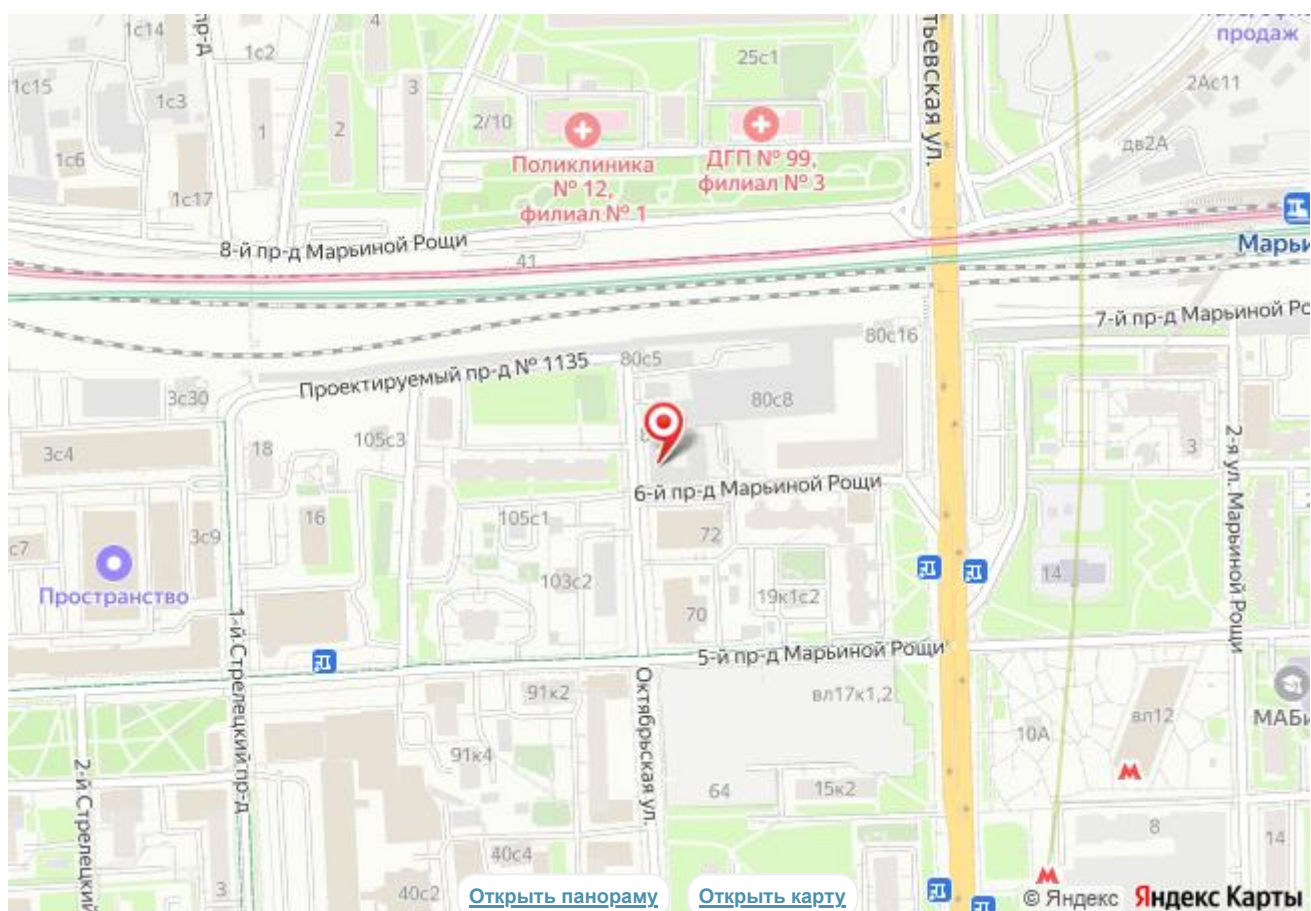

Аренда здания м. Марьина роща - 566 м2

Город: Москва г

Адрес: Октябрьская ул 80стр1

Метро: Марьина роща

Площадь: 566.00 кв.м.

Стоимость: 1 415 000 руб.

Этаж: 1 /3

кВт: 70

Земельный участок в аренде у города до 2063 года - 566м2

Здания находятся напротив ЖК "Октябрьская 98" (ГК "Самолёт") на 645 квартир, введён в эксплуатацию и заселяется

2138262\1 этаж
 Адрес: Октябрьская ул., д.80, стр.1
 Дата: 1932 г.