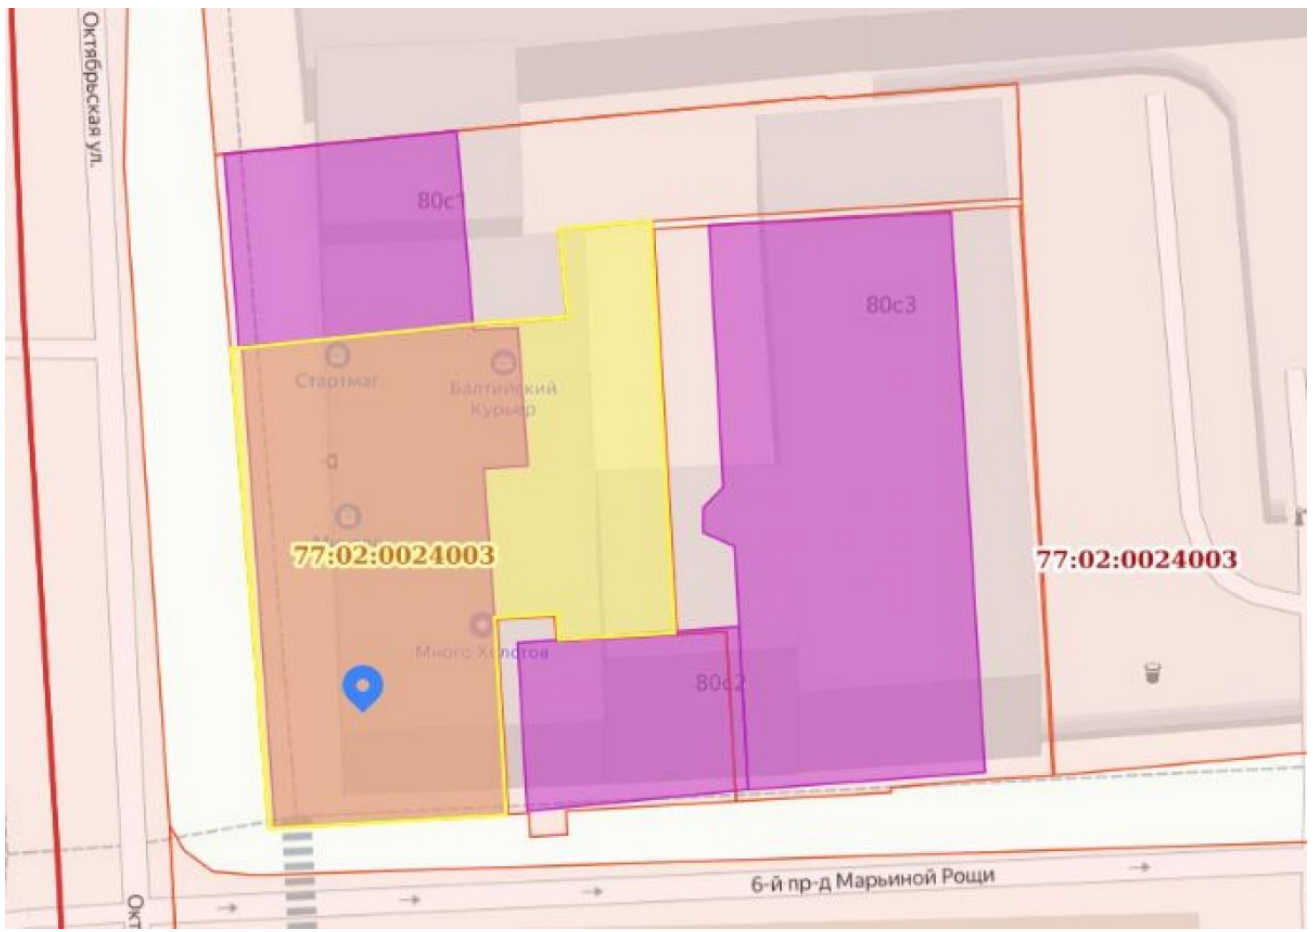

Аренда здания м. Марьина роща - 566 м2

Город: Москва г

Адрес: Октябрьская ул 80стр1

Метро: Марьина роща

Площадь: 566.00 кв.м.

Стоимость: 1 415 000 руб.

Этаж: 1 /3

кВт: 70

Аренда отдельно стоящего здание, 5 минут от метро и БКЛ Марьина роща:

566 м2:

1-й этаж — 276,2 м2

2-й этаж — 289,8 м2

Возможна аренда по этажам

Разгрузка/погрузка со двора

Потолок 3 метра

Мощность по договоренности

Земельный участок в аренде у города до 2063 года - 566м2

Здания находятся напротив ЖК "Октябрьская 98" (ГК "Самолёт") на 645 квартир, введён в эксплуатацию и заселяется

2138262\1 этаж
 Адрес: Октябрьская ул., д.80, стр.1
 Дата: 1932 г.