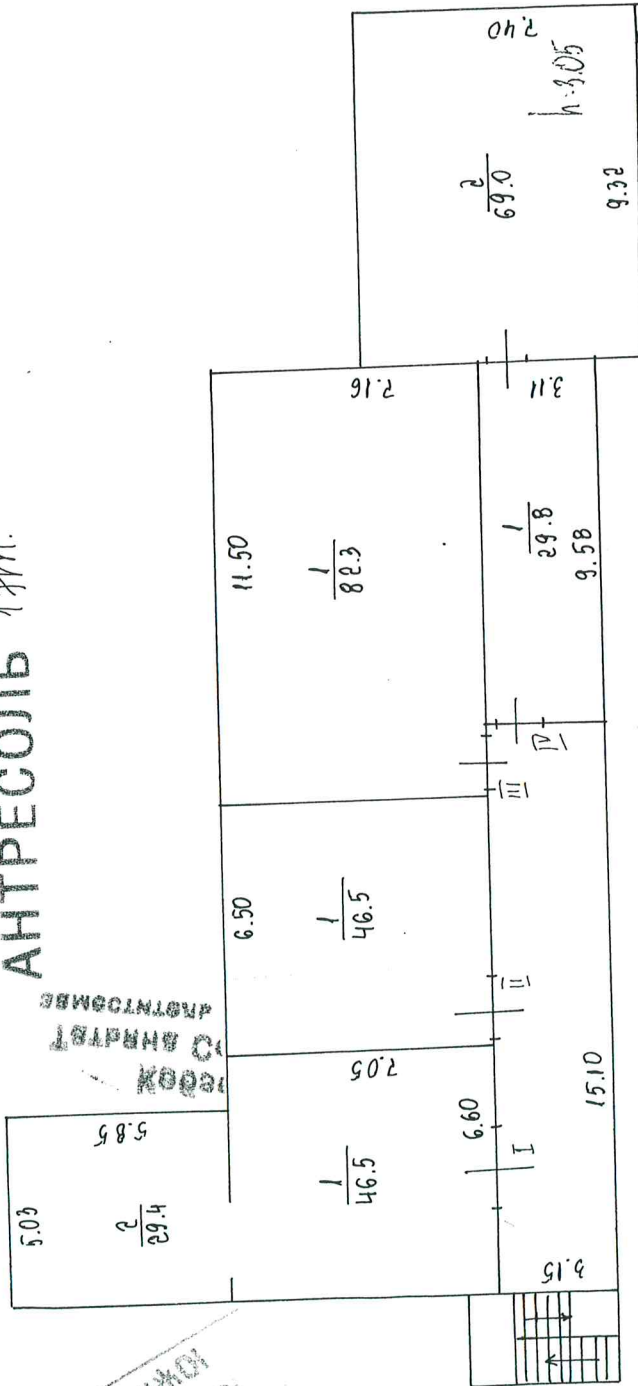

5 Инвентарный № 125
 Инвентарный № 125
 Южная

Южное
 территориальное бюро
 технической инвентаризации
 города Москвы

Л. 27.

ДЕЙСТВИТЕЛЬНО
 В ТЕЧЕНИЕ 1 ГОДА

Масштаб 1:100

АНТРЕСОЛЬ 1 ям.

КОМПЛЕКТ
 ЧЕРТЕЖЕЙ
 ПО АНТРЕСОЛИ

КОМПЛЕКТ
 ЧЕРТЕЖЕЙ
 ПО АНТРЕСОЛИ

КОМПЛЕКТ ЧЕРТЕЖЕЙ ПО АНТРЕСОЛИ №
 20 07 2101
 ПОРЯДОК № 1
 КОМПЛЕКТ ЧЕРТЕЖЕЙ
 КОМПЛЕКТ ЧЕРТЕЖЕЙ
 10 11 200 5